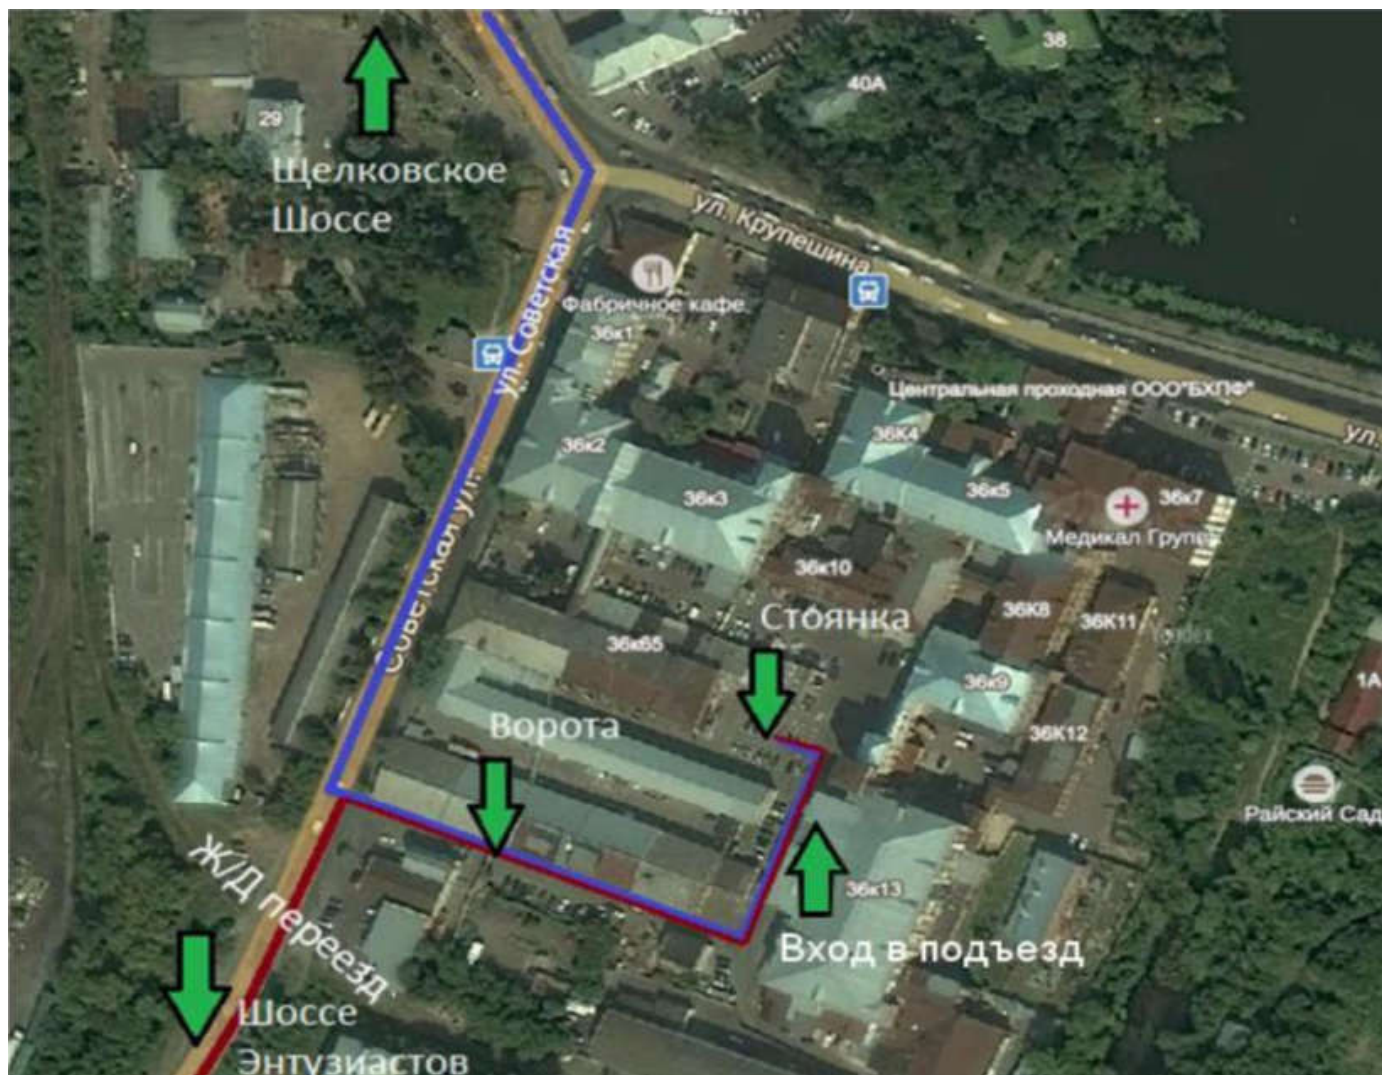

# ООО «Билайт-трейд»

**Адрес склада и схема проезда:** г. Балашиха, ул. Советская, д.36

**Тел.:** 8 (999) 921-99-74

**РЕЖИМ РАБОТЫ:**

Пн – Чт	с 10:00 до 18:00
Пт	с 10:00 до 17:00
Сб, Вс	выходной

Заезд на территорию осуществляется через проходную с металлическими воротами серого цвета.